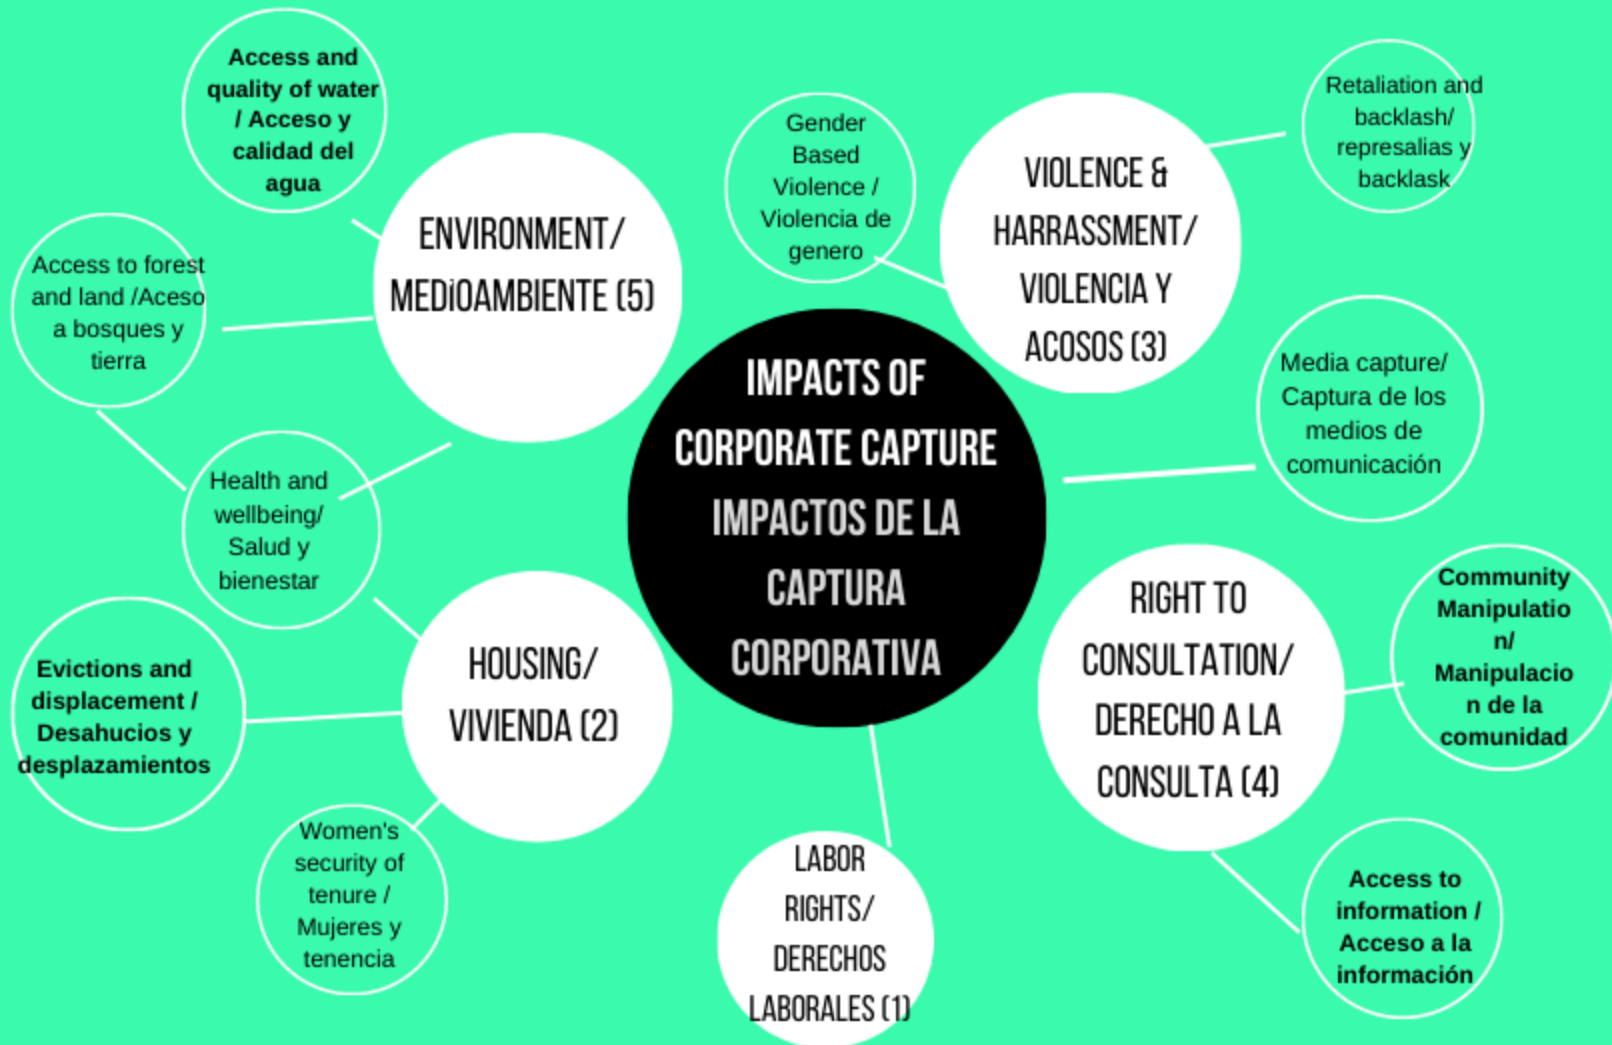

# MAP OF RESEARCH THEMES

# MAPA TEMÁTICO

Numbers in brackets indicate the number of groups focusing on a research theme.  
Los números en parentesis indican el número de investigaciones que se enfocan sobre el tema.